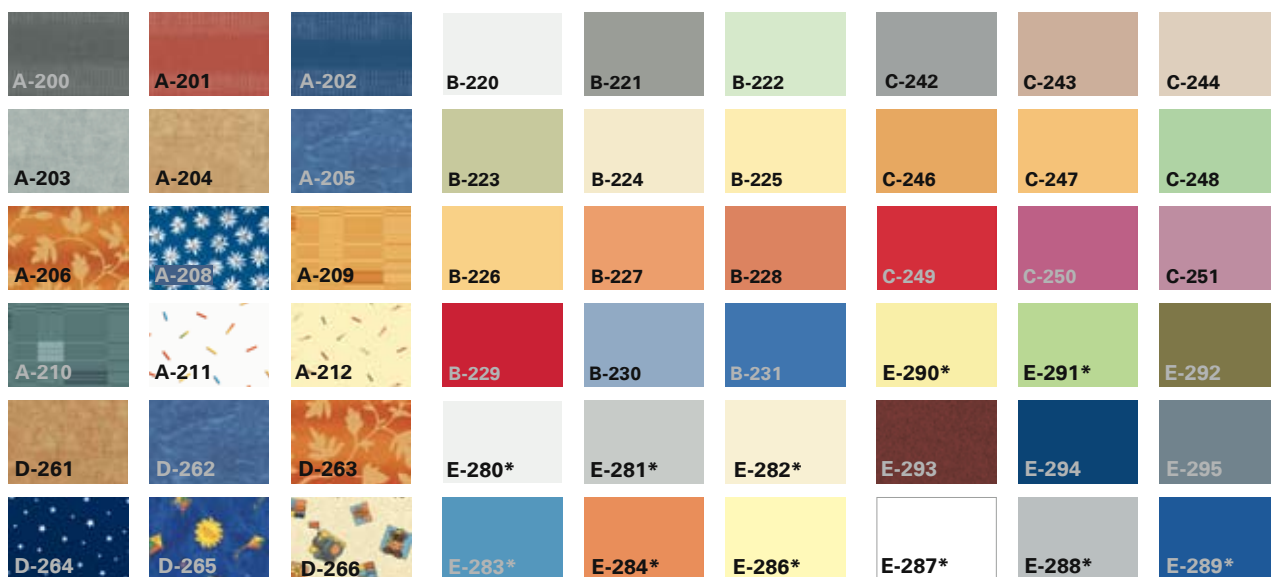

Солнцезащитные роллонные шторы, затемняющие роллонные шторы, жалюзи

*декоративный материал с перламутровым покрытием

Аксессуары для ручного управления для мансардных окон Designo R4, Designo R7, Designo R8

	насадка на стержень для обслуживания окон	200
	алюминиевый телескопический стержень (с насадкой в комплекте) для обслуживания окон и аксессуаров длиной 117 - 192 см	1 300
	алюминиевый телескопический стержень (с насадкой в комплекте) для обслуживания окон и аксессуаров длиной 170 - 300 см	1 700

■ всегда на складе в Москве ■ под заказ

Стоимость и сроки поставки заказных позиций просим согласовывать в представительстве Roto и у официальных дилеров.