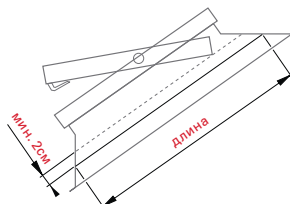

Системы внутренних откосов и москитные сетки

Система внутренних откосов из ПВХ обеспечивает функциональное и безошибочное соединение мансардного окна с внутренней отделкой. Гибкие панели из ПВХ легко моются и абсолютно влагостойкие. Откосы монтируются к мансардному окну на защелках. Благодаря этому их можно в любой момент снять и после осмотра соединения окна и кровли (самого ответственного места кровельного пирога), легко установить на прежнее место.

Безпороговая отделка

На выбор облицовочная планка...

... или уголок маскирующий соединения.

Отделка всегда подогнана под угол наклона крыши.

Москитная сетка Roto

– это идеальное решение для теплых летних дней и вечеров. Москитная сетка гарантирует защиту помещения от насекомых во время его проветривания. Характеризируется простым монтажом и оптимальным доступом к оконной ручке. Направляющие белого цвета или под цвет натурального алюминия.

Размер	5/7	5/9	6/11	7/9	7/11	7/14	9/11	9/14	11/11	11/14
Размер окна в см	54/78	54/98	65/118	74/98	74/118	74/140	94/118	94/140	114/118	114/140

Система внутренних откосов из ПВХ для мансардных окон Roto (для кровли с углом наклона от 20° до 65°)

ПВХ - белый	8 500	9 050	10 000	9 800	10 350	10 950	11 100	11 700	11 950	12 550

Москитная сетка для окон серии R8 устанавливается внутри оконного проема, прямо при раме мансардного окна

ZRI M R8 AL/W	6 200	6 550	7 300	7 300	7 600	7 900	8 200	8 500	8 850	9 200

Москитная сетка для окон серии R4 и R7 направляющие белого или цвета натурального алюминия

ширина ниши в см	до 54	до 65	до 94
ZRI M AL/W длина до 180 см	9 600	10 000	10 600
ZRI M AL/W длина до 205 см	10 300	10 700	11 400