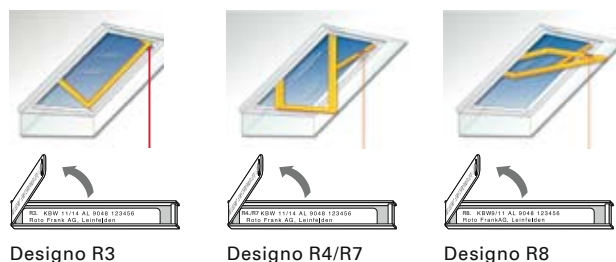

Внутренние и внешние аксессуары

Функциональность и комфорт

Неповторимый стиль внутреннего дизайна часто достигается благодаря соответствующему подбору аксессуаров. Roto предлагает богатую гамму разнообразных моделей, цветов, а также аксессуаров, придающих каждому помещению привлекательный вид.